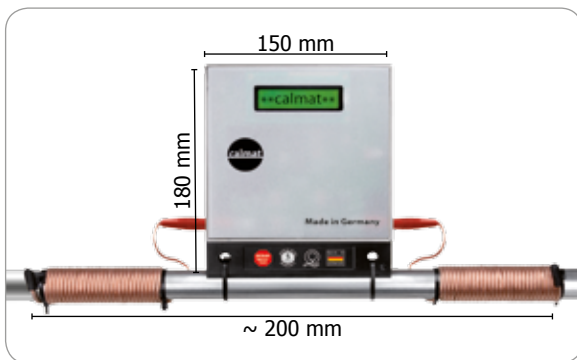

calmat

Technical Data

calmat max. \varnothing 1 1/2"

Maximum capacity	3 m ³ /h ~ 13 US gpm
------------------	------------------------------------

Maximum pipe diameter	1 1/2" ~ 38 mm
-----------------------	-------------------

Voltage	24 Volt
---------	---------

Wattage	4.3 Watt
---------	----------

Impulse cables	2 x 3 m 6ft 6.7" x 6ft 6.7"
----------------	--------------------------------

Power supply	100 - 240 V~ 50/60 Hz
--------------	--------------------------

Output	2 x capacitive
--------	----------------

Frequency range	3 - 32 KHz
-----------------	------------

Measurements (Main Unit)	150/180/50 mm 5.9"/7.1"/2"
--------------------------	-------------------------------